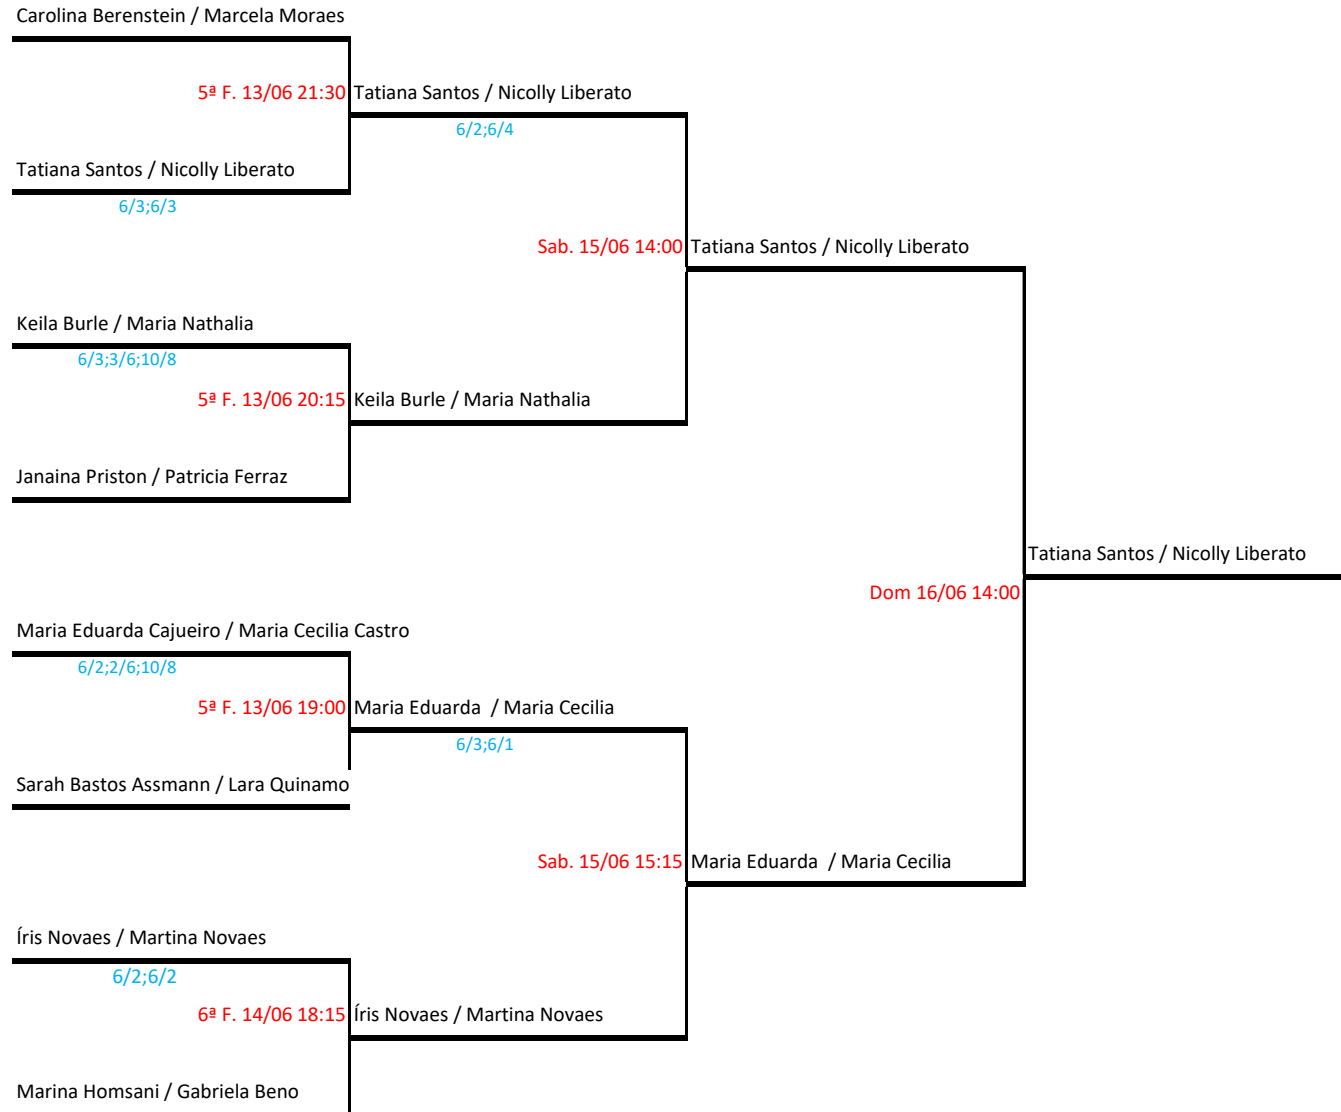

TORNEIO DE DUPLAS RTC

INIC FEM

CLÍNICA
Lorena Suassuna

CHEZFRANCE
Vinhos que emocionam